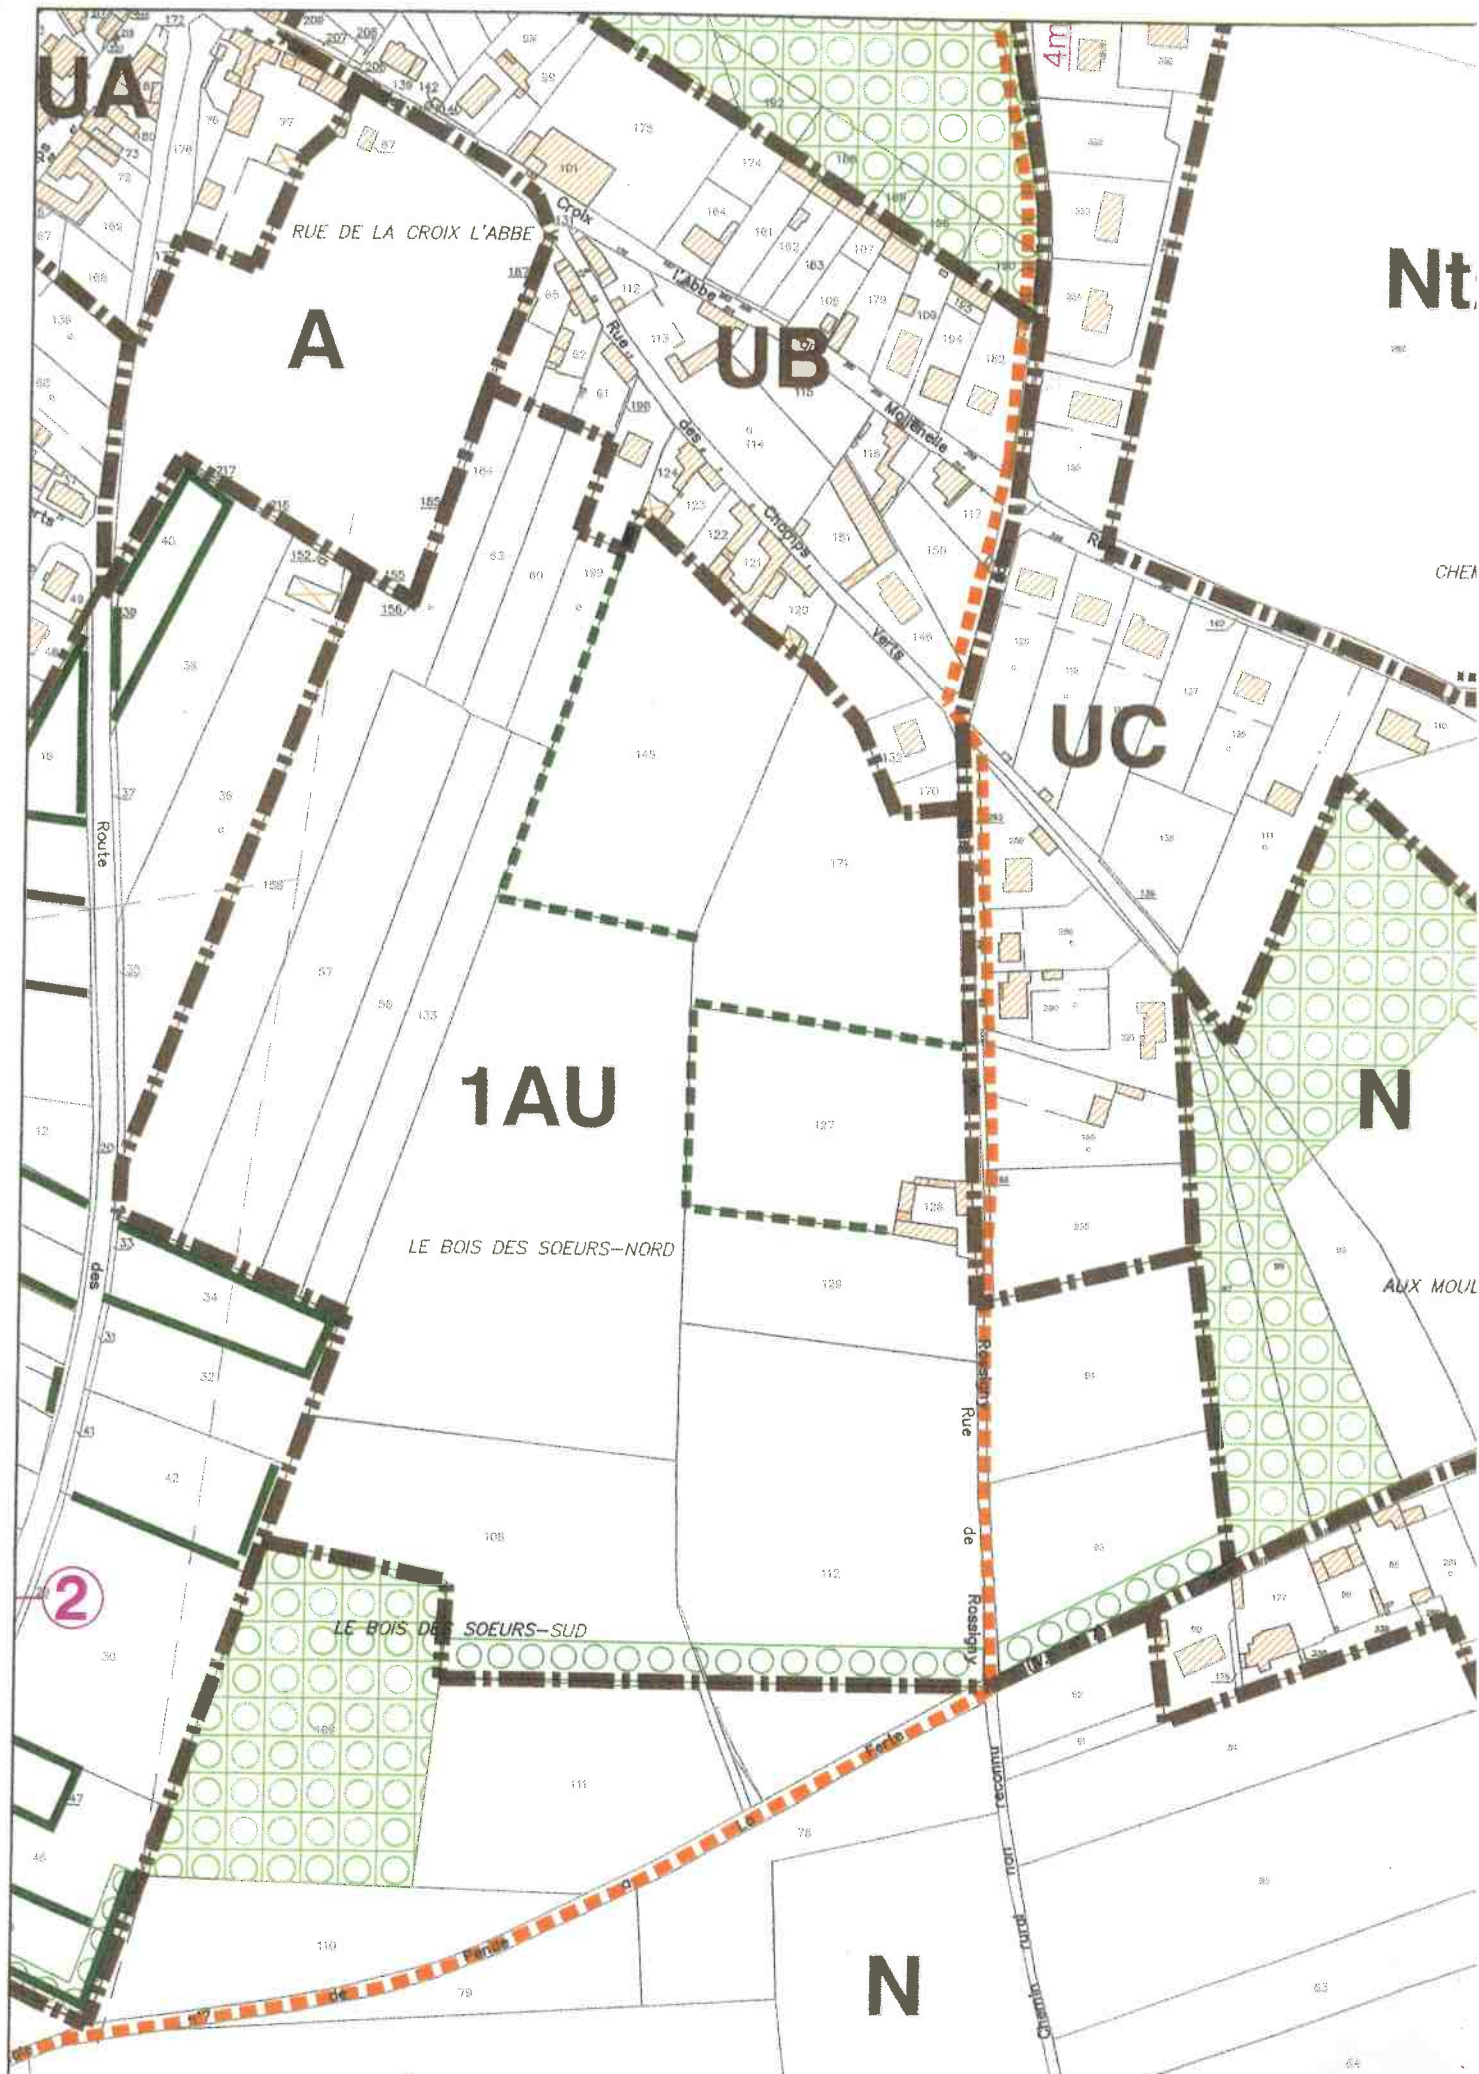

UA

A

UB

UC

1AU

N

Nt

RUE DE LA CROIX L'ABBE

Rue de l'Abbe

Rue de la Volterre

Rue de la Chapelle

Rue de la Verite

Rue de la Rosignol

Rue de la Recouvrance

LE BOIS DES SOEURS-NORD

LE BOIS DES SOEURS-SUD

AUX MOUL

4m

2