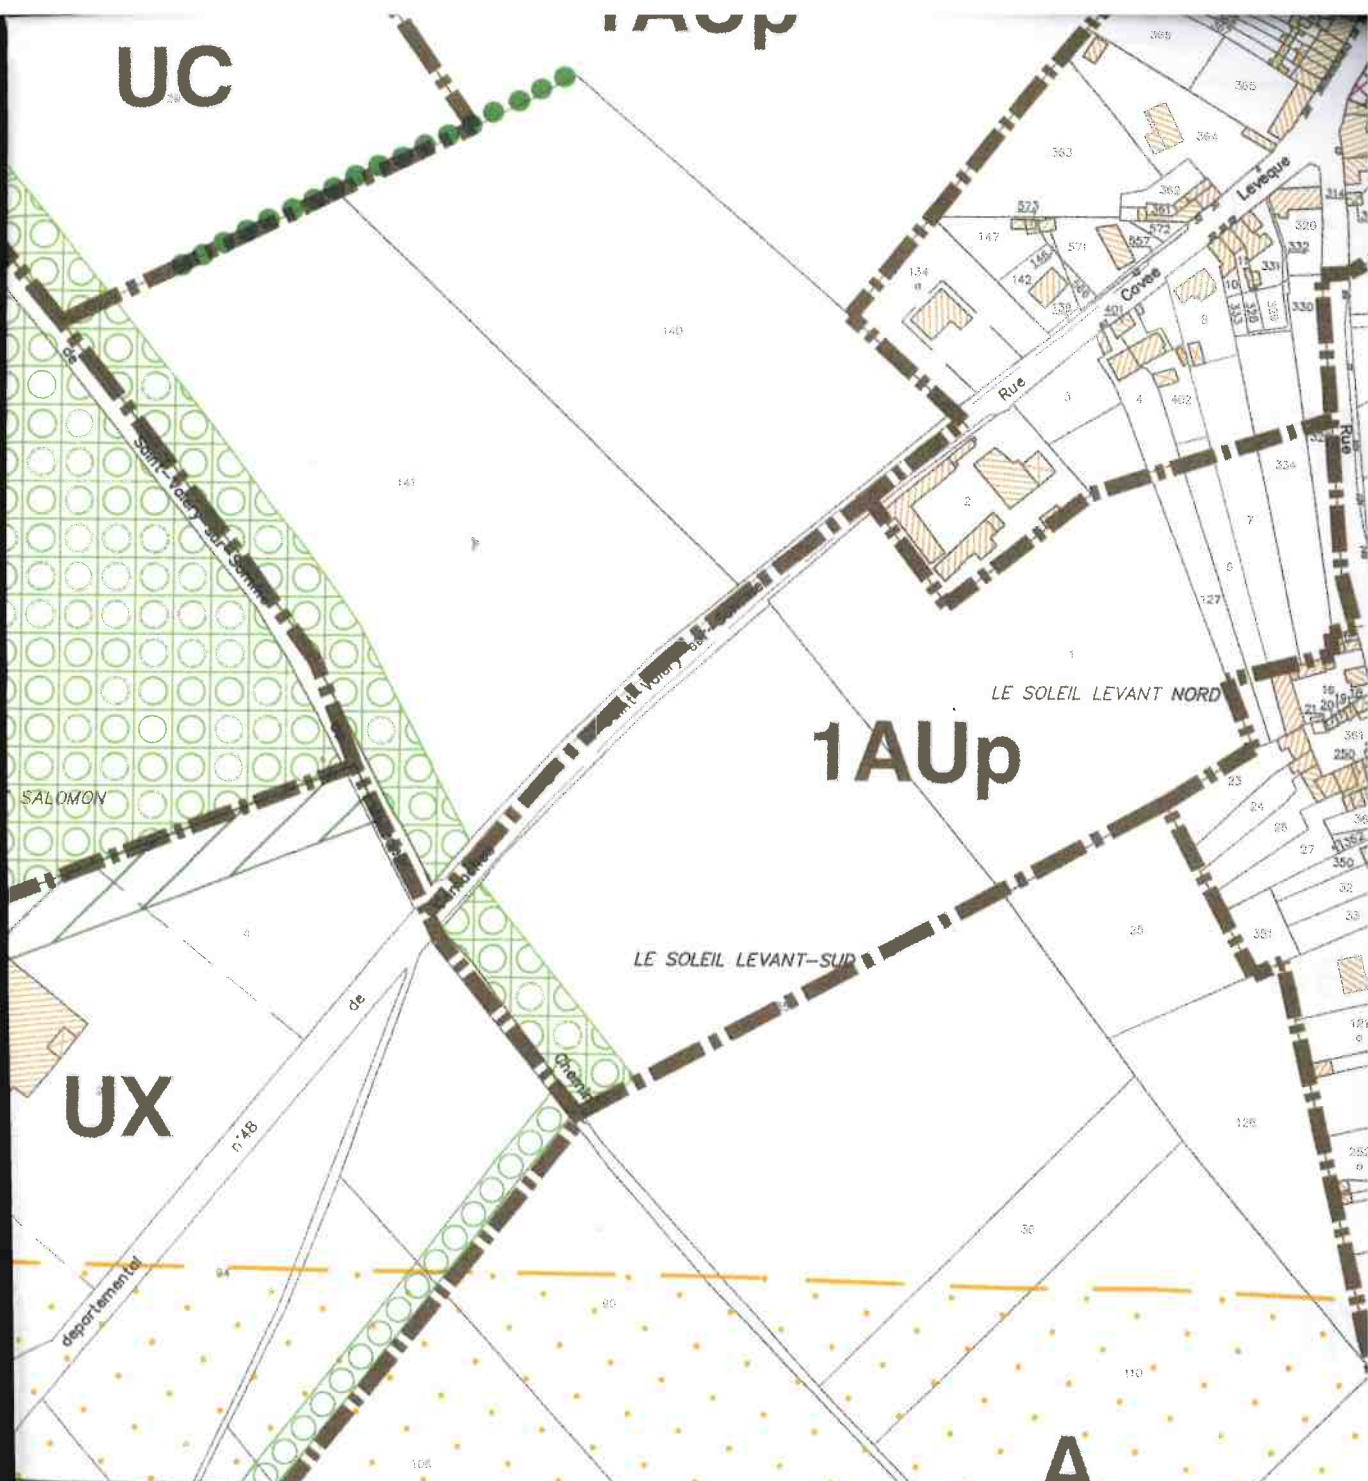

# SAINT-VALERY-SUR-SOMME

---

1ère Modification du  
Plan Local d'Urbanisme

---

Dossier d'Enquête Publique

---

N

Nt

RUE DE LA CROIX L'ABBE

Rue de l'Abbe

Rue de la Volterre

Rue de la Chapelle

Rue de la Verite

Rue de la Rosignol

Rue de la Recouvrance

LE BOIS DES SOEURS-NORD

LE BOIS DES SOEURS-SUD

AUX MOUL

4m

2

UC

1AUp

LA GRANDE PIECE

LES COTES DU MONT-BLANC